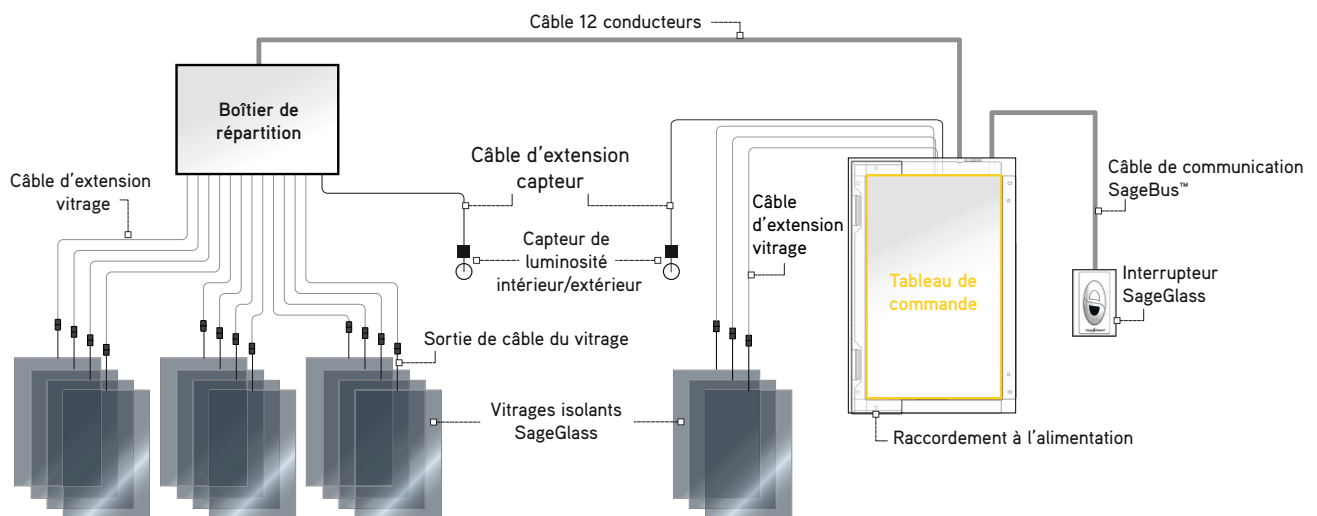

SPÉCIFICATION TECHNIQUE:

TABLEAU DE COMMANDE CE

PRÉSENTATION DU PRODUIT

Le tableau de commande CE SageGlass® contient toute l'électronique nécessaire au fonctionnement des vitrages isolants SageGlass. Il se décline en trois tailles en fonction du nombre de vitrages SageGlass à contrôler.

Le tableau de commande CE contient les composants électroniques permettant de faire fonctionner les vitrages isolants SageGlass.

DIMENSIONS

HOMOLOGATIONS

IP2X
CE
FC

DIMENSIONS TABLEAU	NUMÉRO DE MODÈLE	DIMENSIONS DU CAPOT (MILLIMÈTRES)			DIMENSIONS DU BÔTIER (MILLIMÈTRES)			NB VITR, MAX ¹	SURFACE MAX. (M ²) ²	TENSION (C.A.)	PUISSANCE MAX. (W)
		LARGEUR (W1)	HAUTEUR (H1)	PROF. (D1)	LARGEUR (W2)	HAUTEUR (H2)	PROF. (D2)				
PETIT	300-1115	436	664	125	362	591	95	48	< 50	230	270
MOYEN	300-1116	518	969	125	445	895	95	144	50 - 100	230	610
GRAND	300-1117	518	1375	125	445	1302	95	192	100-200	230	880

¹ Le nombre maximum de vitrages isolants dépend de la taille du vitrage isolant et de la distance qui sépare le tableau de commande du vitrage isolant.

² La surface maximale dépend de la distance qui sépare le tableau de commande des vitrages isolants.

SageGlass est le vitrage électrochrome le plus intelligent au monde. Il améliore le confort des personnes dans les bâtiments en les connectant avec le monde extérieur. Le vitrage dynamique SageGlass se teinte ou s'éclaircit à la demande pour contrôler la lumière du soleil et empêcher l'éblouissement ou un excès de chaleur, tout en restant toujours transparent, contrairement à des stores ou volets. Les occupants du bâtiment bénéficient ainsi des bienfaits biophiliques de l'extérieur: réduction du stress, augmentation de la créativité et du bien-être... En tant que filiale du Groupe Saint-Gobain, leader de la construction durable, SageGlass repose sur plus de 350 ans d'expertise dans le domaine du bâtiment. En Europe et au Moyen-Orient, SageGlass est exclusivement distribué par Vetrotech Saint-Gobain.