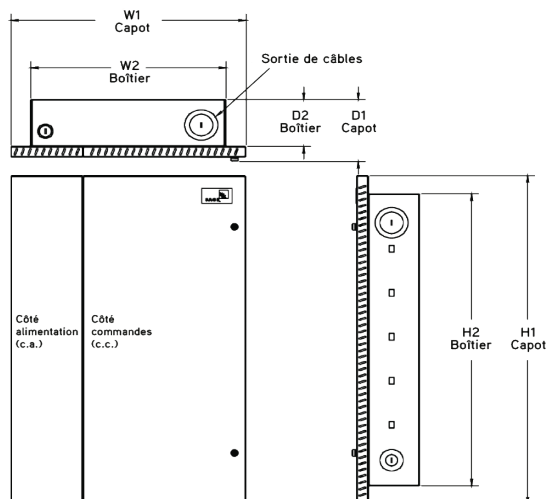

DIMENSIONS

HOMOLOGATIONS

IP2X
CE
FC

DIMENSIONS TABLEAU	NUMÉRO DE MODÈLE	DIMENSIONS DU CAPOT (MILLIMÈTRES)			DIMENSIONS DU BÔTIER (MILLIMÈTRES)			NB VITR, MAX¹	SURFACE MAX. (M²)²	TENSION (C.A.)	PUISSANCE MAX. (W)
		LARGEUR (W1)	HAUTEUR (H1)	PROF. (D1)	LARGEUR (W2)	HAUTEUR (H2)	PROF. (D2)				
PETIT	300-1115	436	664	125	362	591	95	48	< 50	230	270
MOYEN	300-1116	518	969	125	445	895	95	144	50 - 100	230	610
GRAND	300-1117	518	1375	125	445	1302	95	192	100-200	230	880

¹ Le nombre maximum de vitrages isolants dépend de la taille du vitrage isolant et de la distance qui sépare le tableau de commande du vitrage isolant.

² La surface maximale dépend de la distance qui sépare le tableau de commande des vitrages isolants.

CONDITIONS D'UTILISATION

- Espace climatisé: 0°-40° C; 0%-90% d'humidité relative sans condensation.
- Pour obtenir les instructions de montage, veuillez consulter le document SageGlass SCS-028.

CONTACTEZ-NOUS

SageGlass est le vitrage électrochrome le plus intelligent au monde. Il améliore le confort des personnes dans les bâtiments en les connectant avec le monde extérieur. Le vitrage dynamique SageGlass se teinte ou s'éclaircit à la demande pour contrôler la lumière du soleil et empêcher l'éblouissement ou un excès de chaleur, tout en restant toujours transparent, contrairement à des stores ou volets. Les occupants du bâtiment bénéficient ainsi des bienfaits biophiliques de l'extérieur: réduction du stress, augmentation de la créativité et du bien-être... En tant que filiale du Groupe Saint-Gobain, leader de la construction durable, SageGlass repose sur plus de 350 ans d'expertise dans le domaine du bâtiment. En Europe et au Moyen-Orient, SageGlass est exclusivement distribué par Vetrotech Saint-Gobain.

sales.emea@sageglass.com
www.sageglass.com/fr

© SAGE Electrochromics, Inc. Tous droits réservés. SageGlass est une marque déposée de SAGE Electrochromics, Inc. SCS-104.0