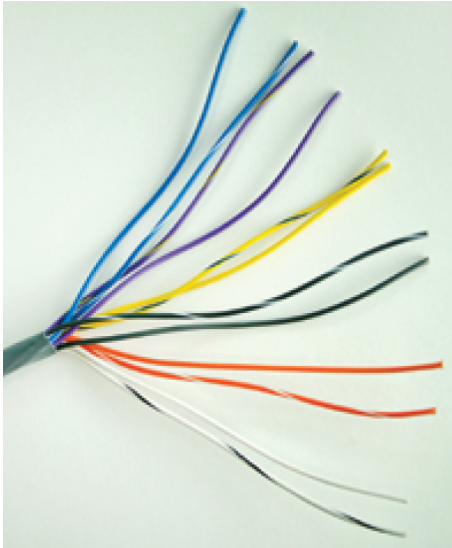

LEITERFARBEN

HAUPTFARBE	STREIFENFARBE
Blau	
Blau	Weiss
Violett	
Violett	Gelb
Gelb	
Gelb	Blau
Grau	
Grau	Weiss
Orange	
Orange	Weiss
Weiss	
Weiss	Schwarz

INSTALLATIONSANFORDERUNGEN

Die 12-adrigen Kabel sollten vor der Installation 24 Stunden lang bei Raumtemperatur gelagert werden. Die Kabel dürfen auf keinen Fall bei einer Umgebungstemperatur von unter 0° C installiert werden. Nach der Installation dürfen die Kabel nicht direktem oder indirektem Sonnenlicht z.B. durch Glas ausgesetzt werden. Falls die Kabel an einer ungeschützten Stelle installiert werden, müssen sie abgedeckt oder gestrichen werden (nur latex-/wasserbasierte Lacke). Bei Nichteinhaltung dieser Richtlinien erlischt die Garantie.

KONTAKT

SageGlass eröffnet neue Wege. Die weltweit intelligenteste Verglasungslösung verändert das Leben der Menschen in Gebäuden, indem sie die bauliche und die natürliche Umgebung miteinander verbindet. Dank der elektronisch gesteuerten Tönungsfunktion von SageGlass kann die Verglasung bei Bedarf jederzeit getönt werden – als Sonnen-, Hitzeschutz oder zur Vermeidung von Blendung, und zwar ganz ohne Markisen, Jalousien oder Rollos. SageGlass ermöglicht grosse Einsparungen bei Klimatisierungskosten, da bis zu 95 Prozent der Sonneneinstrahlung abgehalten werden können. SageGlass ist Teil des Saint-Gobain-Konzerns, der über 350 Jahre Erfahrung im Bereich der Bautechnik vorweisen kann und im Bereich des nachhaltigen Bauwesens weltweit führend ist. SageGlass wird in Europa und im Nahen Osten exklusiv von Vetrotech Saint-Gobain vertrieben.

sales.emea@sageglass.com
www.sageglass.com/de

KENNDATEN UND ZULASSUNGEN

Das 12-adrige Kabel von SageGlass ist:
Plenum-klassifiziert

Temperaturbeständig von 0° bis 75° C

CL2P

RoHS

BESTELLINFORMATIONEN

LEITERQUER- SCHNITT	KABELMANTEL- FARBE	NENNDURCHMESSER
16 AWG	Grau	8.6 mm
18 AWG	Weiss	7.3 mm

© SAGE Electrochromics, Inc. Alle Rechte vorbehalten. SageGlass ist ein eingetragenes Warenzeichen von SAGE Electrochromics, Inc. SCS-096.0