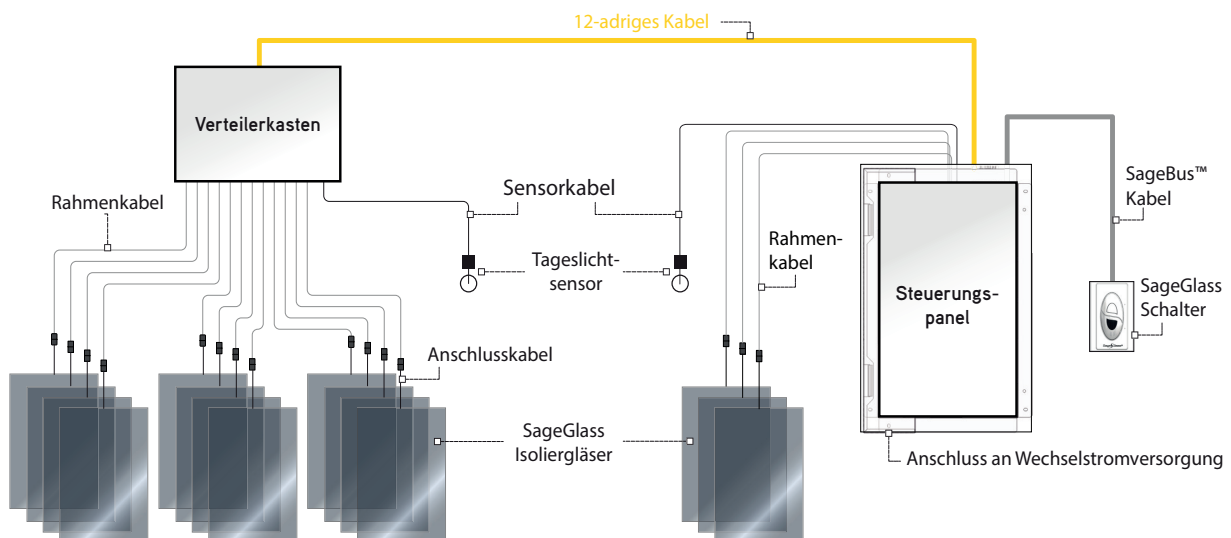

## PRODUKTÜBERSICHT

Das 12-adrige Kabel verbindet bei Installationen, bei denen die Isolierglaseinheiten und das Steuerungspanel mehr als 38 m voneinander entfernt sind, das SageGlass® Steuerungspanel mit dem Verteilerkasten. Das 12-adrige Kabel mit Plenum-Zertifizierung ist mit Leiterstärke 16 AWG oder 18 AWG erhältlich.

Das 12-adrige Kabel verbindet bei Installationen, bei denen die SageGlass Isolierglaseinheiten und das Steuerungspanel mehr als 38 m voneinander entfernt sind, das Steuerungspanel mit dem Verteilerkasten.