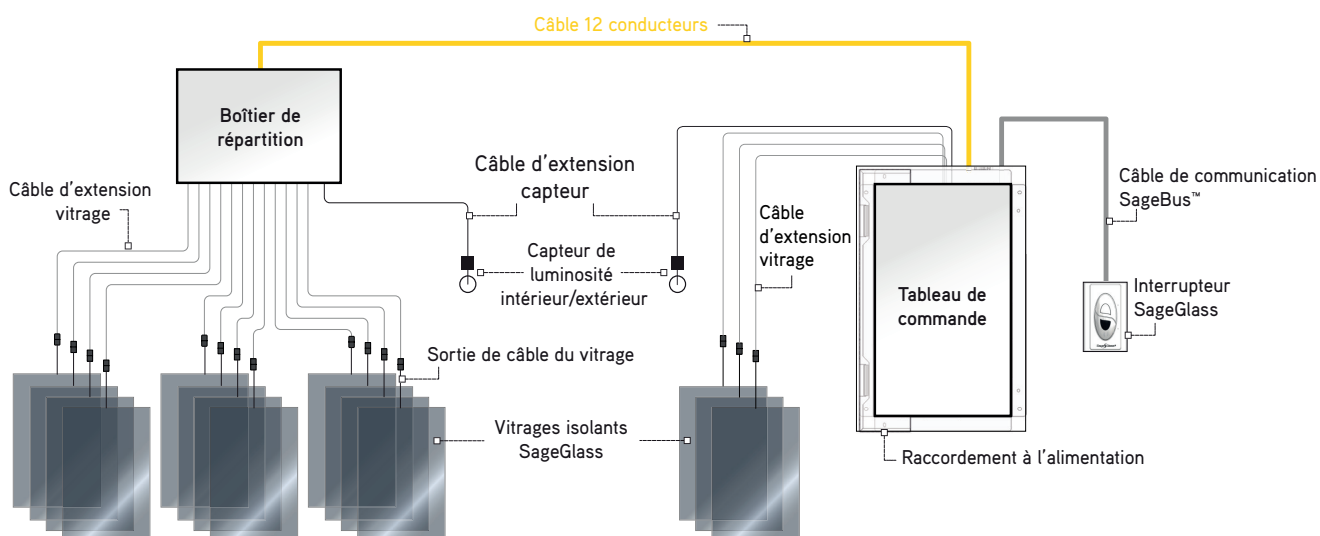

FICHE TECHNIQUE:

CÂBLE 12 CONDUCTEURS

PRÉSENTATION DU PRODUIT

Le câble 12 conducteurs permet de relier le coffret de commande SageGlass® aux boîtiers de répartition dans les installations où la distance entre les vitrages isolants et le tableau de commande est supérieure à 38 mètres. Le câble 12 conducteurs ignifugé est disponible en version 16 AWG et 18 AWG.

Le câble 12 conducteurs permet de relier le coffret de commande SageGlass aux boîtiers de répartition dans les installations où la distance entre les vitrages isolants et le tableau de commande est supérieure à 38 mètres.

CONTACTEZ-NOUS

SageGlass est le vitrage électrochrome le plus intelligent au monde. Il améliore le confort des personnes dans les bâtiments en les connectant avec le monde extérieur. Le vitrage dynamique SageGlass se teinte ou s'éclaircit à la demande pour contrôler la lumière du soleil et empêcher l'éblouissement ou un excès de chaleur, tout en restant toujours transparent, contrairement à des stores ou volets. Les occupants du bâtiment bénéficient ainsi des bienfaits biophiliques de l'extérieur: réduction du stress, augmentation de la créativité et du bien-être... En tant que filiale du Groupe Saint-Gobain, leader de la construction durable, SageGlass repose sur plus de 350 ans d'expertise dans le domaine du bâtiment. En Europe et au Moyen-Orient, SageGlass est exclusivement distribué par Vetrotech Saint-Gobain.