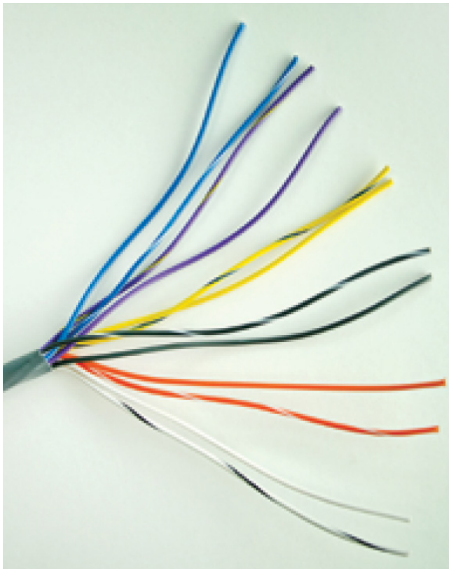

FICHE TECHNIQUE:

CÂBLE 12 CONDUCTEURS

PRÉSENTATION DU PRODUIT

Le câble 12 conducteurs permet de relier le coffret de commande SageGlass® aux boîtiers de répartition dans les installations où la distance entre les vitrages isolants et le tableau de commande est supérieure à 38 mètres. Le câble 12 conducteurs ignifugé est disponible en version 16 AWG et 18 AWG.

Le câble 12 conducteurs permet de relier le coffret de commande SageGlass aux boîtiers de répartition dans les installations où la distance entre les vitrages isolants et le tableau de commande est supérieure à 38 mètres.

COULEUR DES BRINS

COULEUR PRINCIPALE	COULEUR DES BANDES
Orange	
Orange	Blanc
Blanc	
Blanc	Noir
Gris	
Gris	Blanc
Bleu	
Bleu	Blanc
Jaune	
Jaune	Bleu
Violet	
Violet	Jaune

INSTRUCTIONS DE MONTAGE

Les câbles 12 conducteurs doivent être laissés pendant 24 h dans la pièce où ils seront installés pour qu'ils s'adaptent à la température ambiante. Ne jamais installer de câble lorsque la température ambiante est inférieure à 0 °C. Une fois posés, les câbles ne doivent jamais être exposés à la lumière du soleil, même au travers d'une vitre. Si l'installation ne laissait d'autre choix, alors les câbles doivent être recouverts ou peints (avec une solution aqueuse au latex uniquement). Tout manquement à ces consignes invalidera la garantie.

sales.emea@sageglass.com
www.sageglass.com/fr

CARACTÉRISTIQUES ET HOMOLOGATIONS

Ignifuge
 Résistant à des températures allant de 0 à 75° C
 Homologué CL2P
 RoHS
CE

INFORMATIONS DE COMMANDE

TAILLE DES BRINS	COULEUR DE GAINÉ	DIAMÈTRE NOMINAL
16 AWG	Gris	8.6 mm
18 AWG	Blanc	7.3 mm