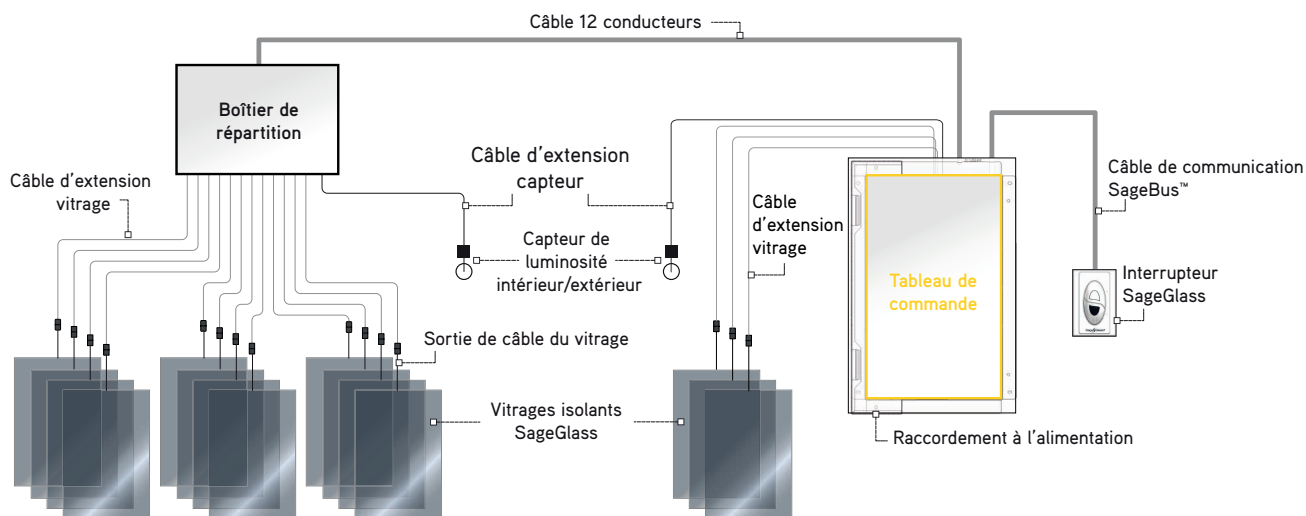

SPÉCIFICATION TECHNIQUE:

TABLEAU DE COMMANDE CE

PRÉSENTATION DU PRODUIT

Le tableau de commande CE SageGlass® contient toute l'électronique nécessaire au fonctionnement des vitrages isolants SageGlass. Il se décline en trois tailles en fonction du nombre de vitrages SageGlass à contrôler.

Le coffret de commande CE contient les composants électroniques permettant de faire fonctionner les vitrages isolants SageGlass.

DIMENSIONS

DIMENSIONS	DIMENSIONS DU CAPOT (MILLIMÈTRES)			DIMENSIONS DU BOÎTIER (MILLIMÈTRES)			NB VITR. ISO. MAX. ¹	SURFACE MAX. (M ²) ₂	TENSION (C.A.)	PUISSANCE MAX. (W)
	LARGEUR (W1)	HAUTEUR (H1)	PROF. (D1)	LARGEUR (W2)	HAUTEUR (H2)	PROF. (D2)				
PETIT	436	664	125	362	591	95	48	< 50	230	270
MOYEN	518	969	125	445	895	95	144	50 - 100	230	610
GRAND	518	1375	125	445	1302	95	192	100 - 200	230	880

¹ Le nombre maximum de vitrages isolants dépend de la taille du vitrage isolant et de la distance qui sépare le tableau de commande du vitrage isolant.

² La surface maximale dépend de la distance qui sépare le tableau de commande des vitrages isolants.

SageGlass est le vitrage électrochrome le plus intelligent au monde. Il améliore le confort des personnes dans les bâtiments en les connectant avec le monde extérieur. Le vitrage dynamique SageGlass se teinte ou s'éclaircit à la demande pour contrôler la lumière du soleil et empêcher l'éblouissement ou un excès de chaleur, tout en restant toujours transparent, contrairement à des stores ou volets. Les occupants du bâtiment bénéficient ainsi des bienfaits biophiliques de l'extérieur: réduction du stress, augmentation de la créativité et du bien-être... En tant que filiale du Groupe Saint-Gobain, leader de la construction durable, SageGlass repose sur plus de 350 ans d'expertise dans le domaine du bâtiment. En Europe et au Moyen-Orient, SageGlass est exclusivement distribué par Vetrotech Saint-Gobain.