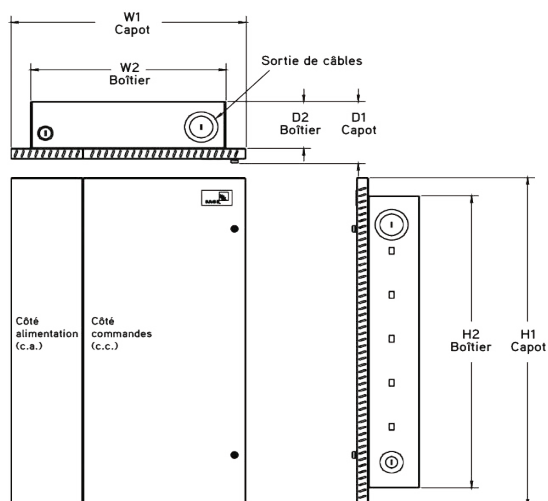

SPÉCIFICATION TECHNIQUE:

TABLEAU DE COMMANDE CE

PRÉSENTATION DU PRODUIT

Le tableau de commande CE SageGlass® contient toute l'électronique nécessaire au fonctionnement des vitrages isolants SageGlass. Il se décline en trois tailles en fonction du nombre de vitrages SageGlass à contrôler.

Le coffret de commande CE contient les composants électroniques permettant de faire fonctionner les vitrages isolants SageGlass.

DIMENSIONS

DIMENSIONS	DIMENSIONS DU CAPOT (MILLIMÈTRES)			DIMENSIONS DU BOÎTIER (MILLIMÈTRES)			NB VITR. ISO. MAX. ¹	SURFACE MAX. (M ²) ₂	TENSION (C.A.)	PUISSANCE MAX. (W)
	LARGEUR (W1)	HAUTEUR (H1)	PROF. (D1)	LARGEUR (W2)	HAUTEUR (H2)	PROF. (D2)				
PETIT	436	664	125	362	591	95	48	< 50	230	270
MOYEN	518	969	125	445	895	95	144	50 - 100	230	610
GRAND	518	1375	125	445	1302	95	192	100 - 200	230	880

¹ Le nombre maximum de vitrages isolants dépend de la taille du vitrage isolant et de la distance qui sépare le tableau de commande du vitrage isolant.

² La surface maximale dépend de la distance qui sépare le tableau de commande des vitrages isolants.