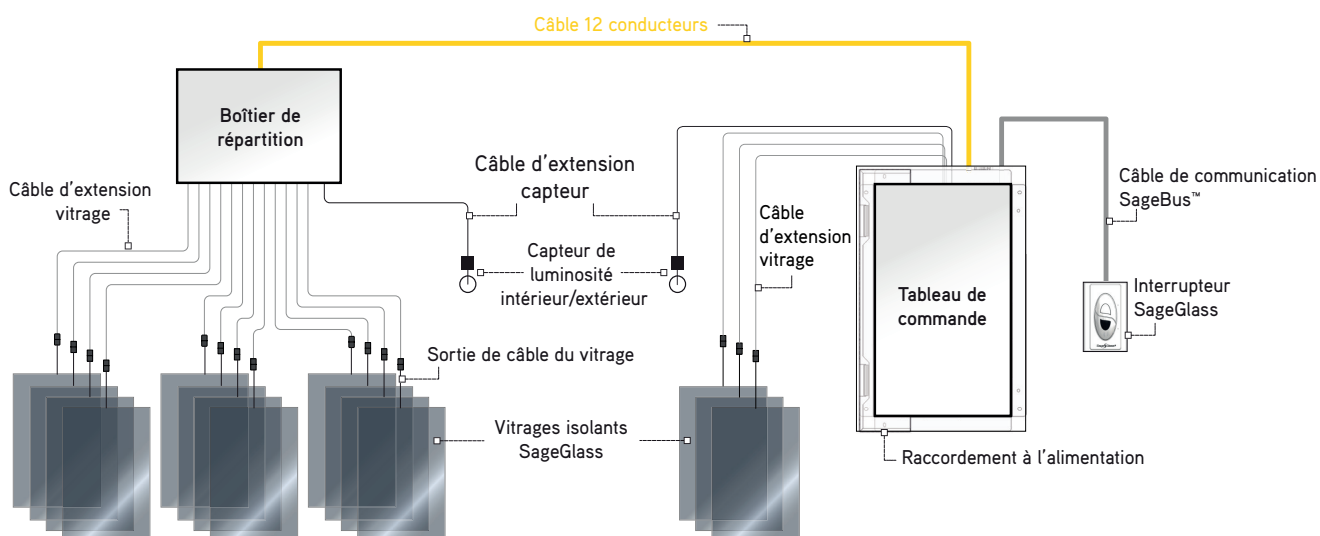

FICHE TECHNIQUE:

CÂBLE 12 CONDUCTEURS

PRÉSENTATION DU PRODUIT

Le câble 12 conducteurs permet de relier le coffret de commande SageGlass® aux boîtiers de répartition dans les installations où la distance entre les vitrages isolants et le coffret de commande est supérieure à 38 mètres. Le câble 12 conducteurs ignifugé est disponible en version 16 AWG et 18 AWG.

Le câble 12 conducteurs permet de relier le coffret de commande SageGlass aux boîtiers de répartition dans les installations où la distance entre les vitrages isolants et le coffret de commande est supérieure à 38 mètres.

CONTACTEZ-NOUS

SageGlass est le vitrage électrochrome le plus intelligent au monde. Il améliore le confort des personnes dans les bâtiments en les connectant avec le monde extérieur. Le vitrage dynamique SageGlass se teinte ou s'éclaircit à la demande pour contrôler la lumière du soleil et empêcher l'éblouissement ou un excès de chaleur, tout en restant toujours transparent, contrairement à des stores ou volets. Les occupants du bâtiment bénéficient ainsi des bienfaits biophiliques de l'extérieur: réduction du stress, augmentation de la créativité et du bien-être... En tant que filiale du Groupe Saint-Gobain, leader de la construction durable, SageGlass repose sur plus de 350 ans d'expertise dans le domaine du bâtiment. En Europe et au Moyen-Orient, SageGlass est exclusivement distribué par Vetrotech Saint-Gobain.