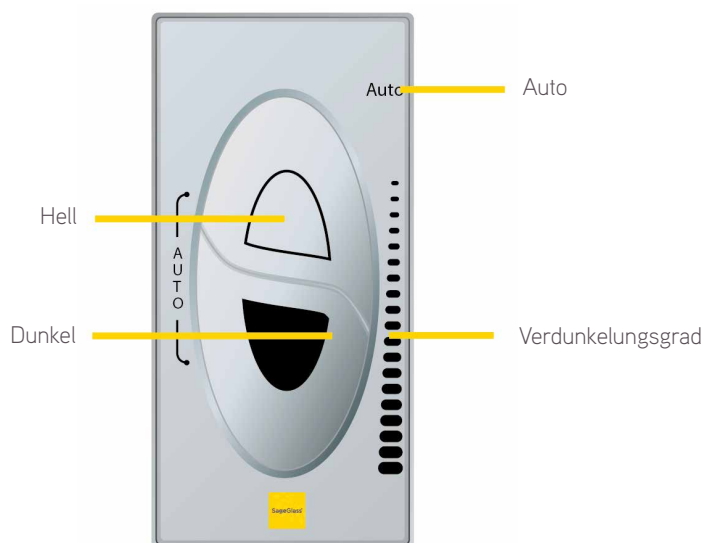

SageGlass, das dynamische Sonnenschutzglas von Saint-Gobain BEDIENUNGSANLEITUNG

Aufhellen und verdunkeln

Tönungsübergangszeiten

Der Übergang zwischen getöntem und klarem Zustand dauert einige Minuten. Diese Übergangszeit verlängert sich bei kaltem Wetter und/oder wenn keine direkte Sonneneinstrahlung vorhanden ist. Nachdem Sie den Schalter gedrückt haben, müssen Sie ungefähr eine Minute warten, bis Sie die Tönung mit bloßem Auge sehen können. Die LED zeigt Ihnen jedoch sofort die gewählte Tönungsstufe an.

Zeiteinstellung

Aus Effizienzgründen ist das SageGlass®-Steuersystem so vorprogrammiert, dass 120 Minuten nach der Bedienung, wird der Automatikbetrieb wieder eingeschaltet.

Um jederzeit zum Automatikbetrieb zurückzukehren, drücken Sie gleichzeitig die zwei Knöpfe.